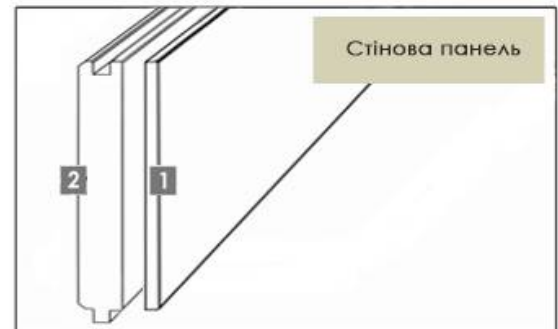

Встановлення "під ключ" стінових панелей (витратні матеріали + робота)

Встановлення "під ключ" на дерев'яні планки

У вартість включено:	Вартість, грн/м²
- монтаж дерев'яних планок - дерев'яні планки, цвяхи - встановлення панелі	250